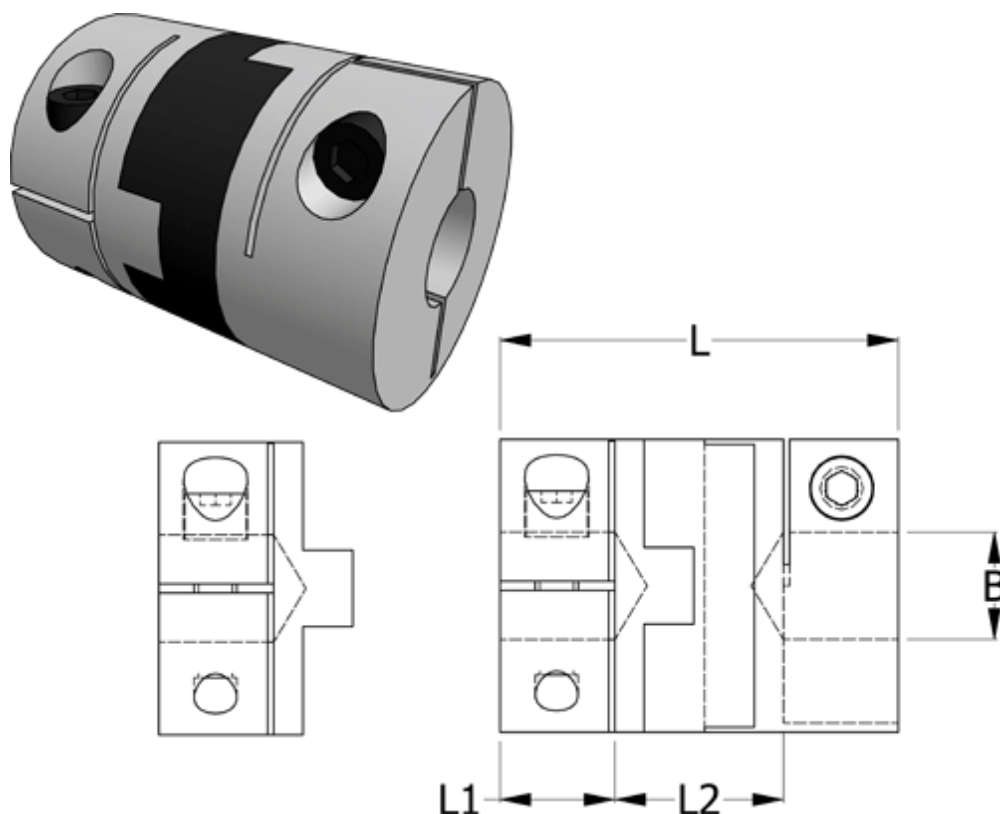

Article number: 33212343342
Description: Oldham coupling hub 234.33.42 ALU
with clamp hub, bore 16 mm

Measures

B1	= 16
D	= 33.3
L	= 48
L1	= 13
L2	= 16

Note: Overnævnte varenr. er kun for et koblingsnav. Der går 2 koblingsnav og 1 element til 1 komplet kobling

Screw = M4

Torque (Nm) = 9